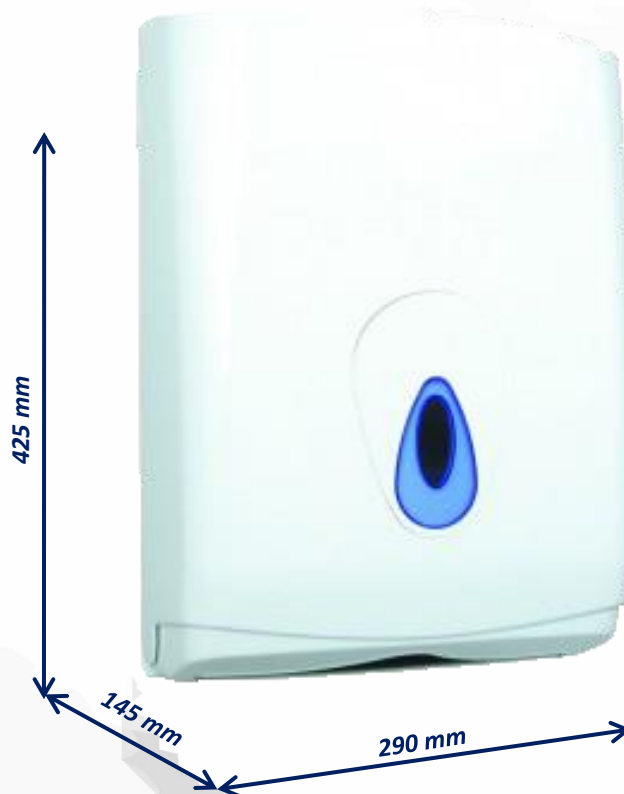

DISTRITEM

DISTRIBUTEUR ESSUIE-MAINS 136 Z EN FEUILLE A FEUILLE

Convient parfaitement aux pièces sanitaires communes.

Capot et châssis en ABS blanc - Fermeture à clé - Changement facile des consommables.

Distributeur ABS Blanc
pour Essuie-Mains
Pliés

Capacité : de 400 à 600 essuie-mains.

Robuste : 4 points de fixation (kit de montage inclus).

Pratique : Visualisation du niveau de papier.