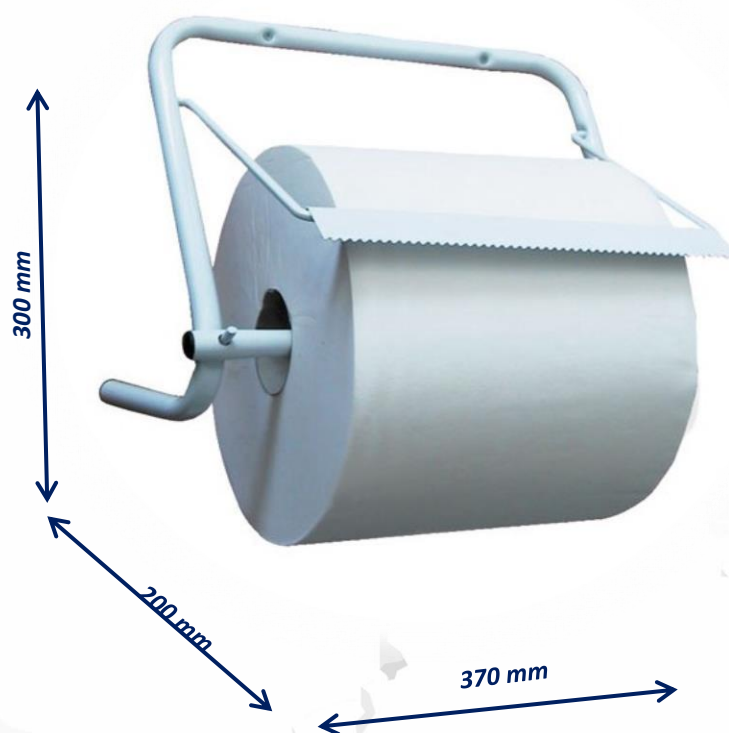

# DISTRIMUR

DISTRIBUTEUR ESSUIE-MAINS A DEVIDAGE CENTRAL – 450 FORMATS

*En métal laqué blanc - Pour bobines d'une largeur maximale de : 30 cm - Modèle sans flasque de centrage.*

Compatible avec toutes les bobines industrielles actuelles -

Accepte tous les types de mandrins connus sur le marché - Equipé d'une barre d'appui-découpe.