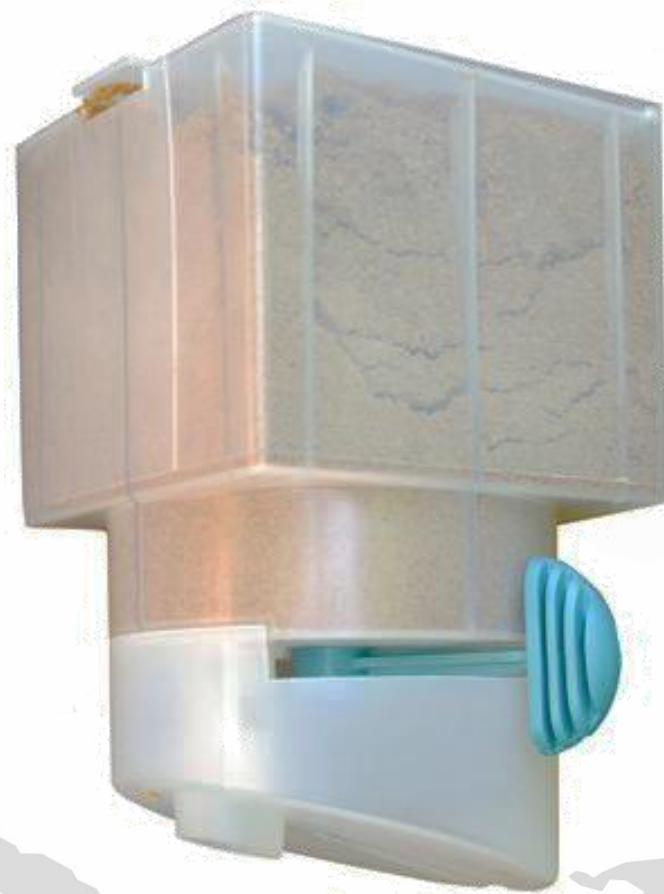

# DISTRIPOUDRE

DISTRIBUTEUR MURAL DE MANOPOUDRE

Contenance : Environ **2500 ml** (soit plus de 1000 doses).

Dimensions :

Hauteur : **250 mm**,

Largeur : **150 mm**

Rechargeable avec **MANOPOUDRE**