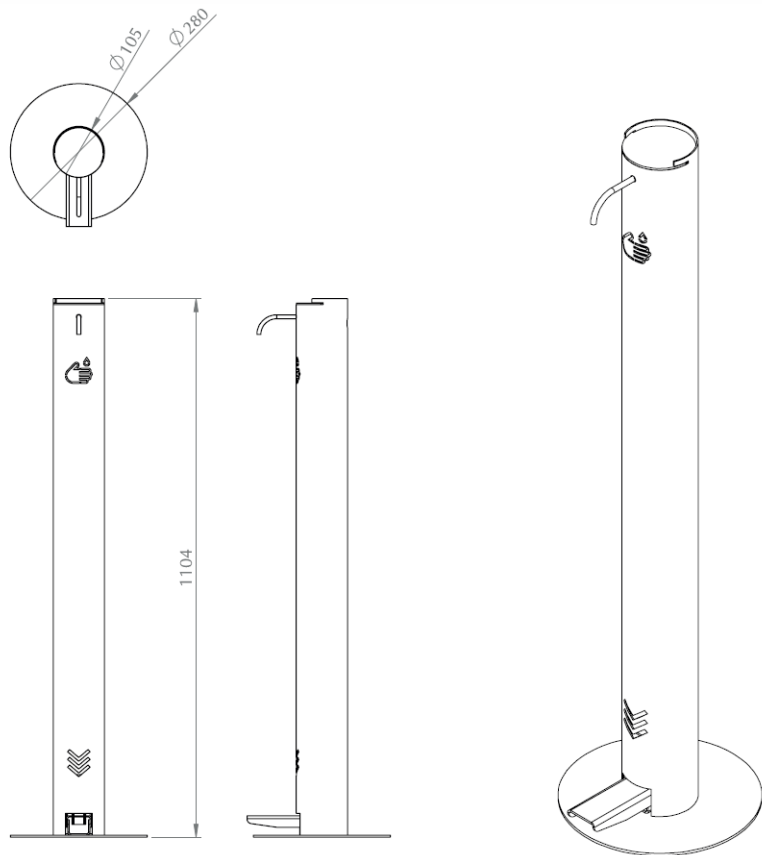

DISTRIGEL HYDRO 1000

DISTRIBUTEUR DE GEL HYDROALCOOLIQUE DE 1 LITRE SUR PIED

DISTRIGEL HYDRO 1000 est la solution sanitaire pour sécuriser chaque établissement et permettre ainsi de reprendre et poursuivre une vie normale. Il permet de respecter les règles sanitaires et d'instaurer la confiance pour la reprise et le prolongement en toute sérénité de l'activité.

Son fonctionnement est très simple et sécurisé : avec une simple pression du pied, la borne va délivrer à hauteur de mains le désinfectant sans aucun contact manuel.

Collaborateurs et clients apprécieront la sécurité offerte par ce dispositif qui présente de nombreux avantages :

- **Facilité d'installation** : la colonne de gel hydroalcoolique n'a pas besoin d'être branchée sur l'électricité ; elle peut s'installer exactement là où cela semble pertinent.
- **Réapprovisionnement facilité** : il suffit de remplacer le bidon vide par un bidon plein (compatible avec tous les bidons de 1 litre de gel de la gamme CCF).
- **Sécurité** : Possibilité de verrouiller avec un cadenas (non fourni).

Capacité du réservoir : 1000 ml.

Dimensions : H1104 x Ø 280 / 105

Poids : 15 kg

Couleur : Gris anthracite