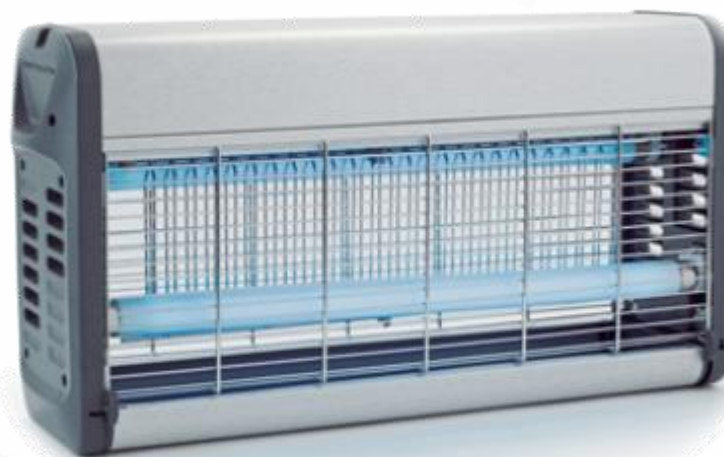

# DESINSECTISEUR 30 WATTS

DESTRUCTEUR ELECTRIQUE D'INSECTES PROFESSIONNEL ALU

*Contrôle des insectes volants - Idéal pour les petits commerces, les cuisines professionnelles et les bâtiments en milieu agricole - Robuste et rapide d'installation : posé, mural ou suspendu. Simple à nettoyer et à entretenir .*

*Large bac de récupération.*

*Conforme à la réglementation ROSH.*

*Conforme aux normes Européennes (CE).*

**80 m3** de surface protégé.

*Dimension en mm : **514 x 130 x 262**.*

*Poids : **3.5 kg**.*

Quelques références complémentaires :  
**INSECTILUM**