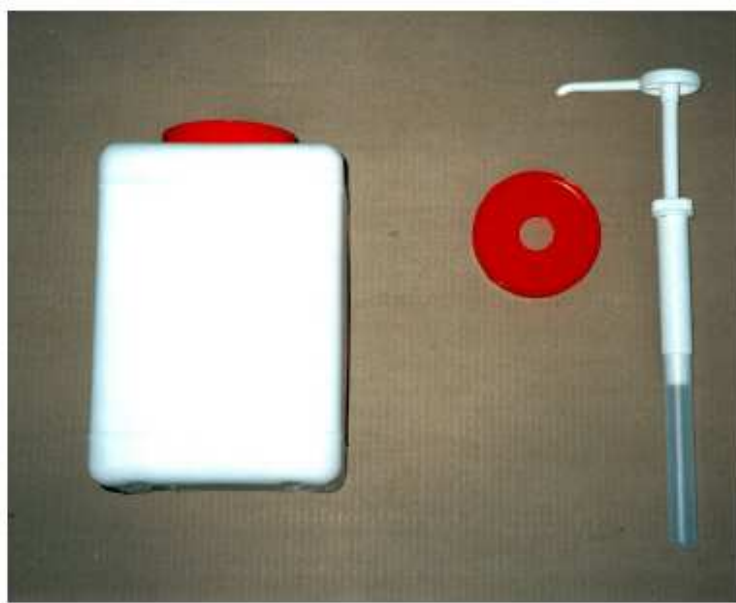

POMPE +

S'utilise avec **CCF MICRO +**

Pompe adaptable sur bidon de 4.5 litres