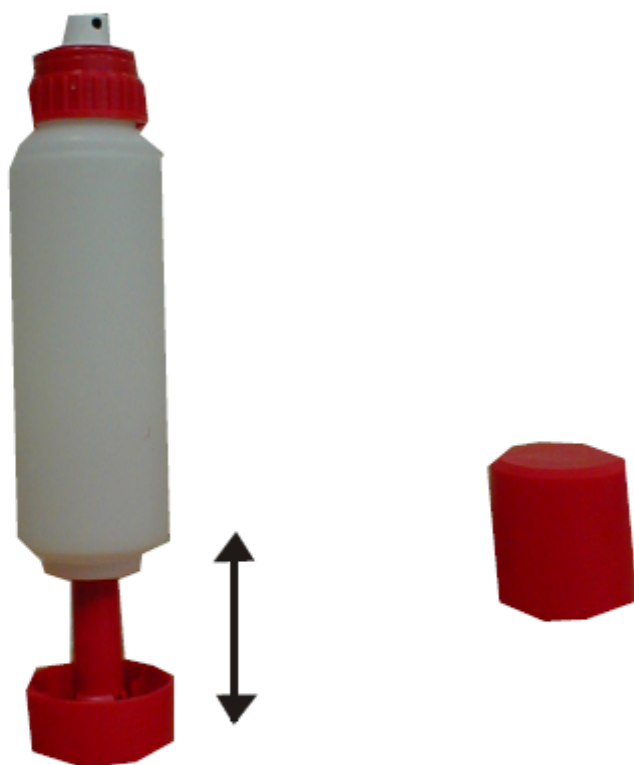

## ECO SPRAY

**Contenance : 200 ml**

Remplir la recharge.  
En actionnant le pompe sous le spray  
Mettre l'applicateur sous pression.  
Applicateur réutilisable.