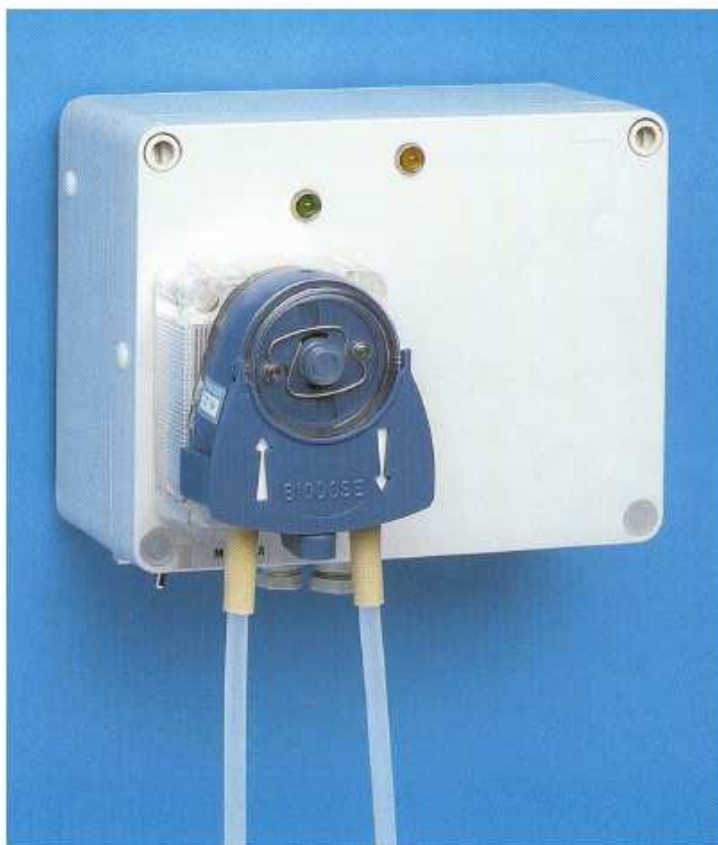

## DOSEUR 4000

Transfert automatique de liquide

- ✓ Boîtier étanche (IP55)
- ✓ Débit de 5 000 ml/h
- ✓ Température d'utilisation : 55°C maximum
- ✓ Transformateur 220 / 24V incorporé
- ✓ Moteur synchrone 50HZ
- ✓ Fiabilité moteur : 5 000 heures de fonctionnement (plus de 10 ans)
- ✓ Protection de la programmation de l'horloge garantie 3 ans
- ✓ Gestion du débit par horloge digitale
- ✓ Hauteur d'aspiration : 3 mètres
- ✓ Tension : 220 Volts
- ✓ Pression maximum : 0.8 bars
- ✓ Kit robinet de piquage avec électrovanne 24 V (en option)
- ✓ Raccordement facile